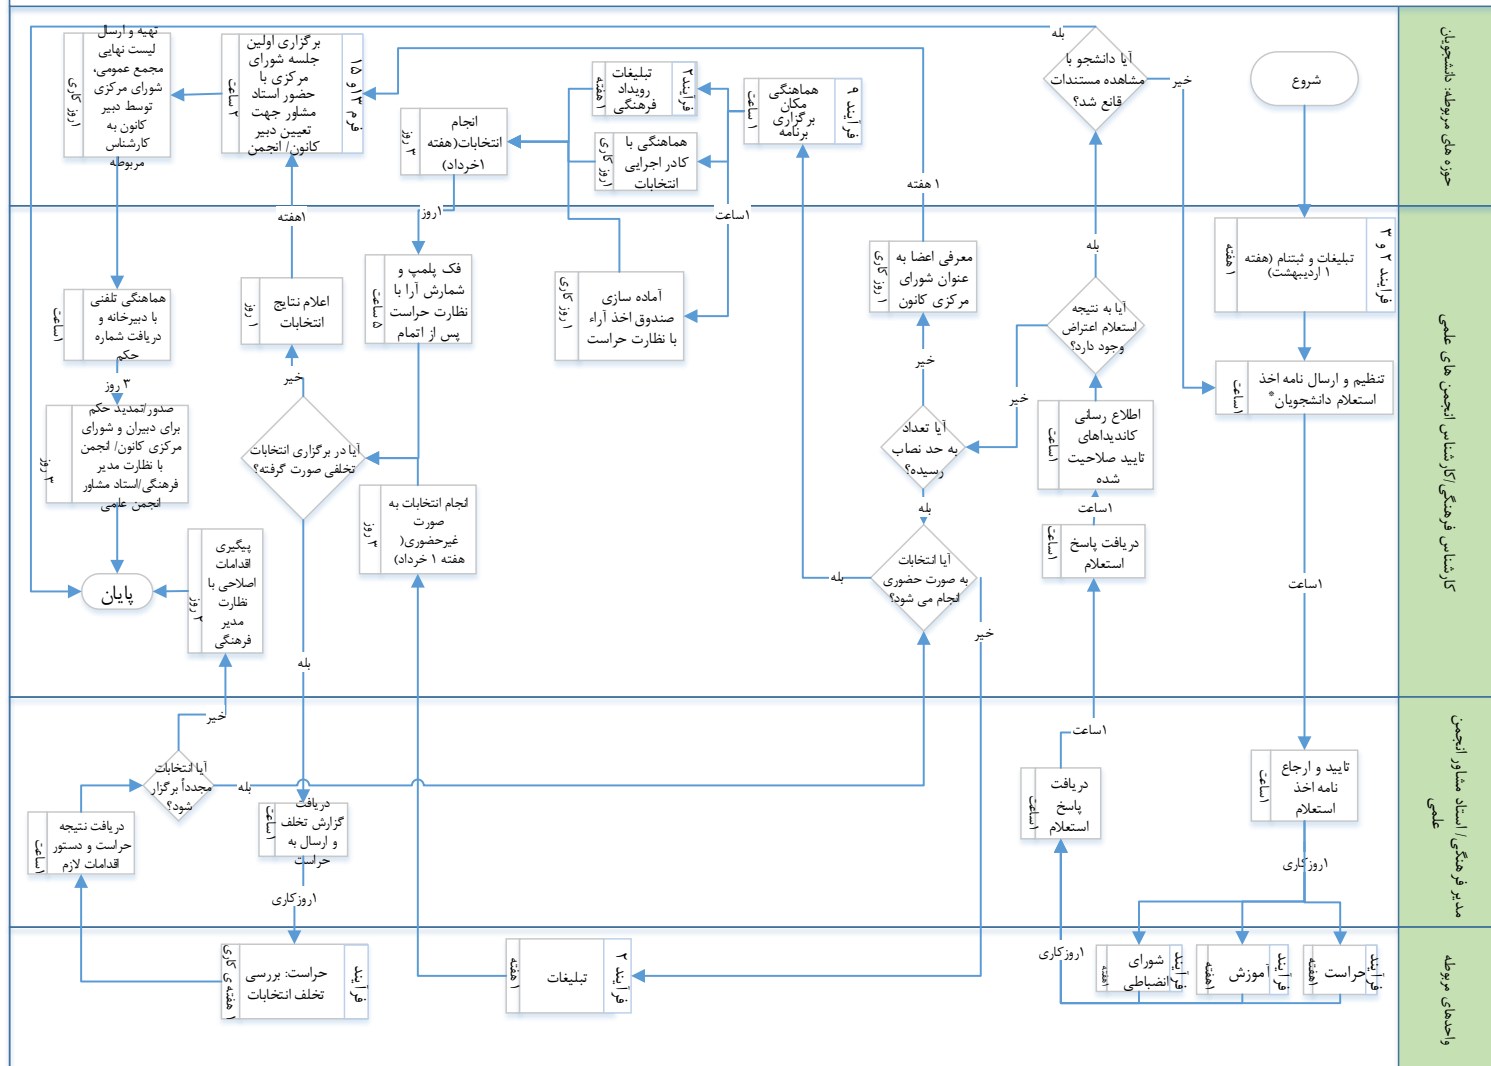

نمودار ۱۸: گردش فرآیند برگزاری انتخابات شورای مرکزی کانون‌های فرهنگی و انجمن‌های علمی / مجتمع آموزش عالی گناباد - ۱۴۰۰.۰۴.۰۶ (کد ۱-۱۸-P)

* در برگزاری انتخابات شورای مرکزی کانون‌های فرهنگی - هنری می بایست آئین نامه کانون های فرهنگی دانشجویان دانشگاه ها و موسسات آموزش عالی به شماره ۱۲ و در انتخابات انجمن علمی آئین نامه انجمن علمی به شماره ۲۳ مورد توجه قرار گیرد. آغاز اجرای این فرآیند از اوایل اردیبهشت ماه تا پایان خرداد ماه می باشد. اساسنامه جامع کانون‌های فرهنگی-هنری به شماره ۳۷ و اساسنامه جامع انجمن علمی به شماره ۳۸ می بایست مدنظر دبیران، اعضای شورای مرکزی و مجمع عمومی کانون/انجمن قرار بگیرد.