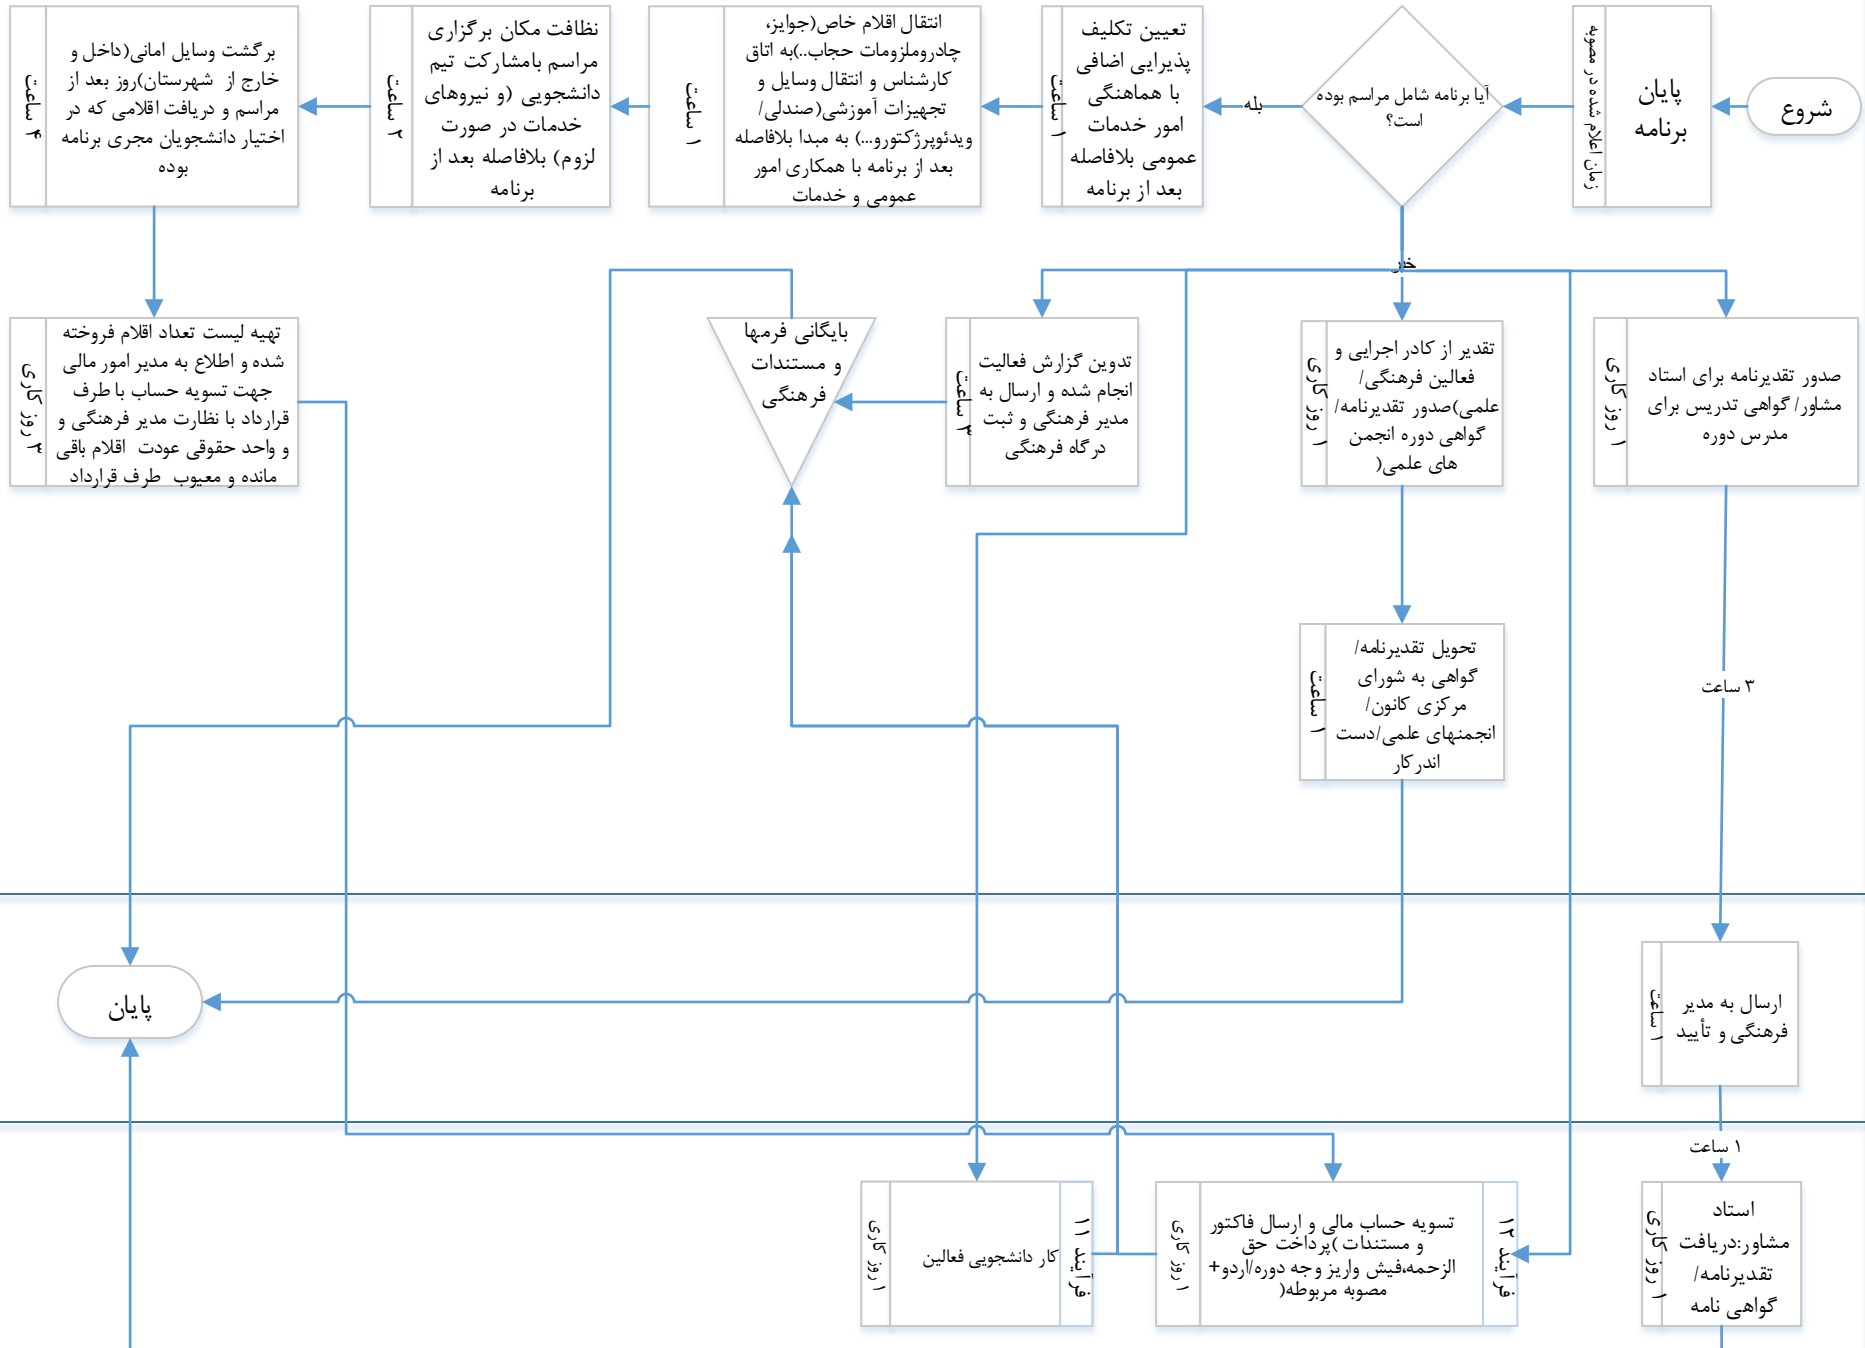

نمودار ۱۷: گردش فرآیند خاتمه رویداد فرهنگی/مجتمع آموزش عالی گناباد- (کد ۰-۰۱۷-P)

کارشناس فرهنگی نهاد رهبری انجمن علمی / امور عمومی و خدمات / تیم دانشجویی

مدیر فرهنگی

حوزه های مربوطه