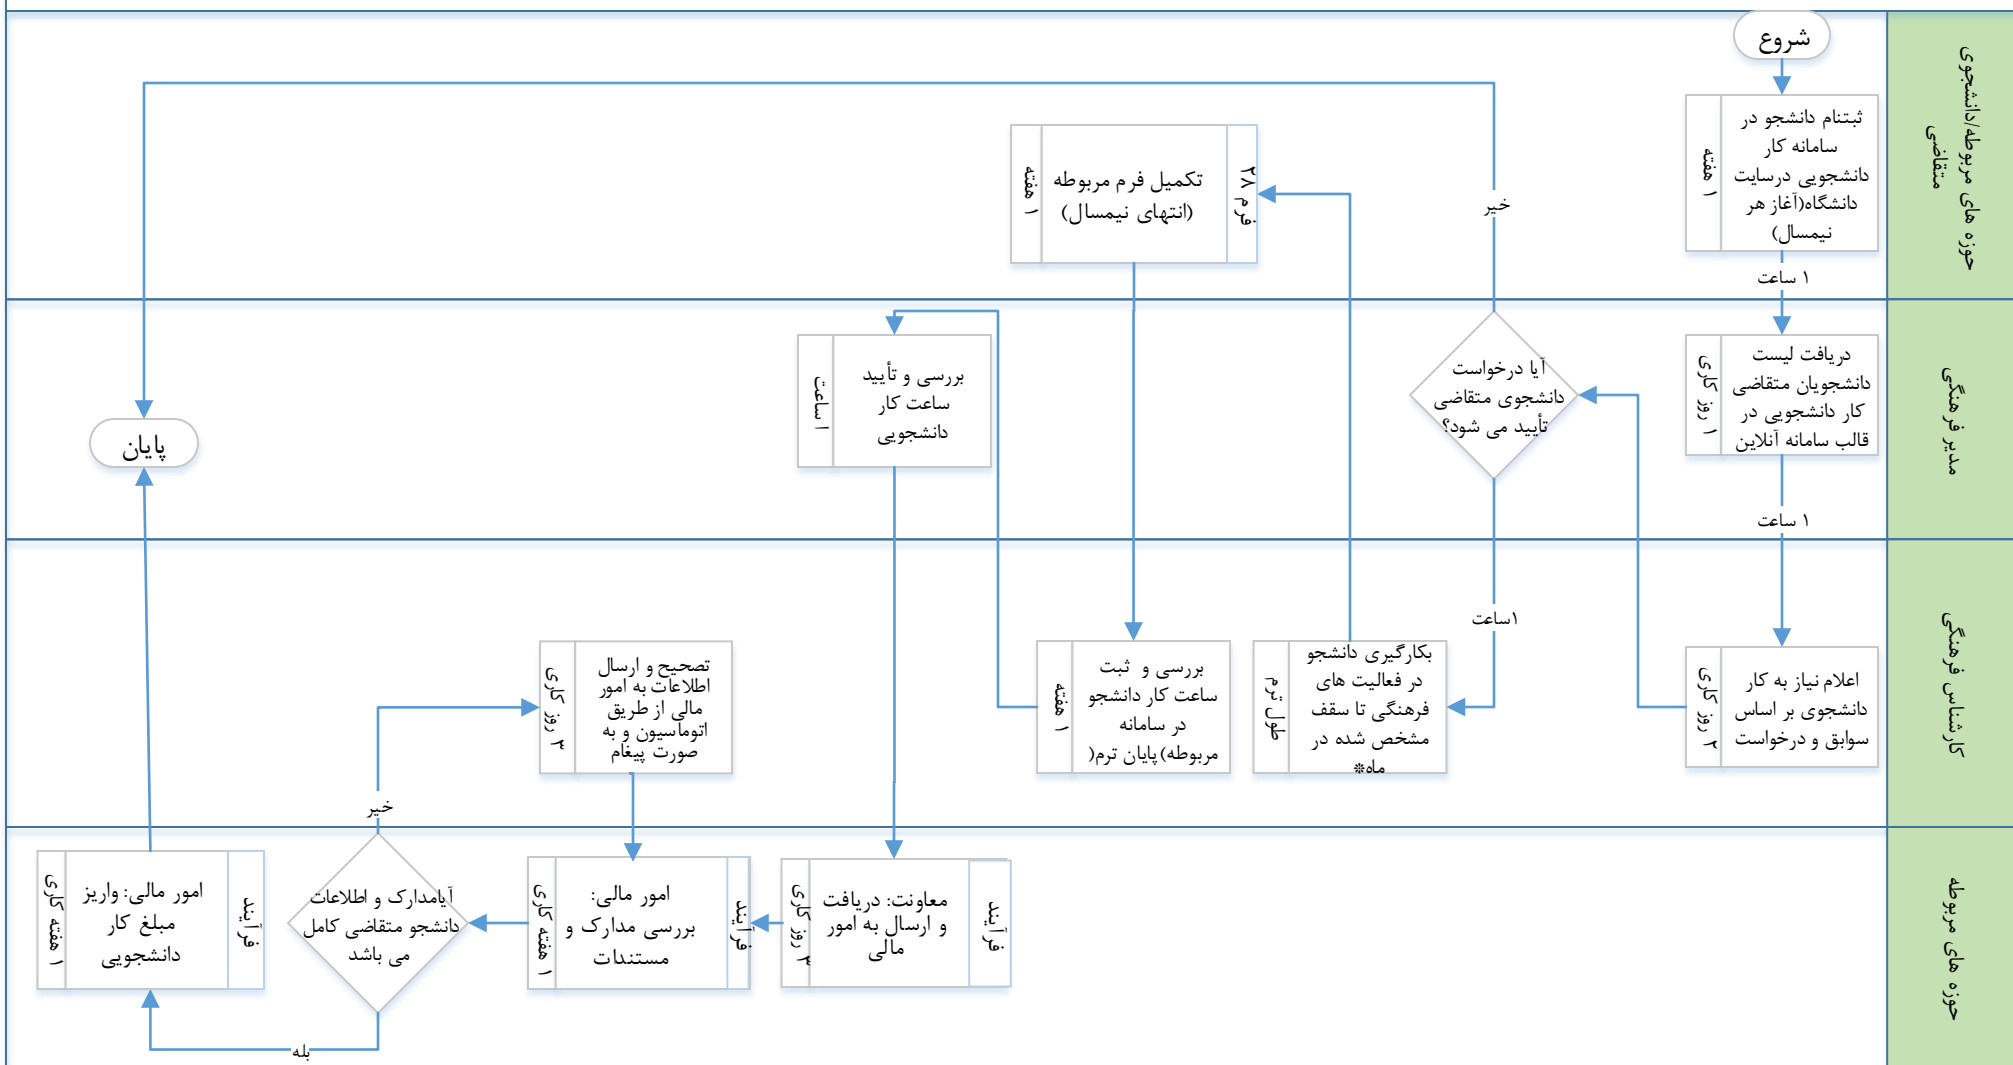

نمودار ۱۱: گردش فرآیند کار دانشجویی / مجتمع آموزش عالی گناباد-۱۱.۲۶.۱۳۹۹ (کد ۰-۱۱-P)

* سقف کار دانشجویی در ماه ۸۵ ساعت و در طول ۳ ماه ۲۵۵ ساعت می باشد. و دانشجو می بایست در سامانه کار دانشجویی (سایت دانشگاه) ثبت نام نماید.
فرم شماره ۲۸ در پیوست توسط دانشجو تکمیل و تحویل کارشناس فرهنگی گردد.